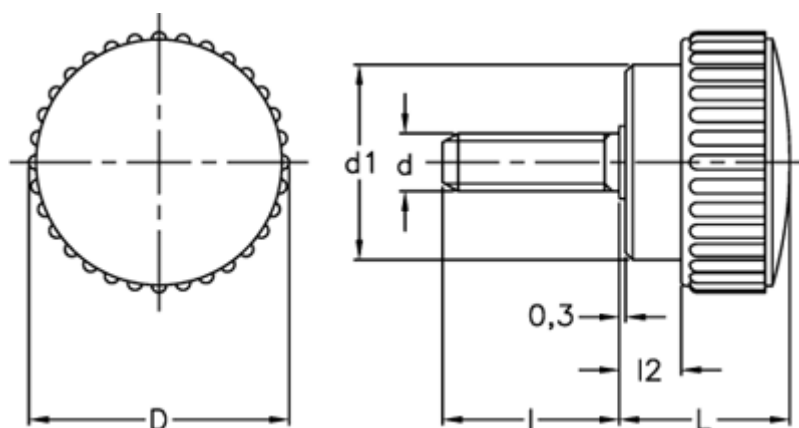

Varenummer: 2302102522  
Beskrivelse: E+G Fingerskrue  
B.193/30 S-p-M8x25-INOX

## Mål

D = 31  
d1 = 24  
d 6g = M8  
l = 25  
L = 18  
l2 = 6